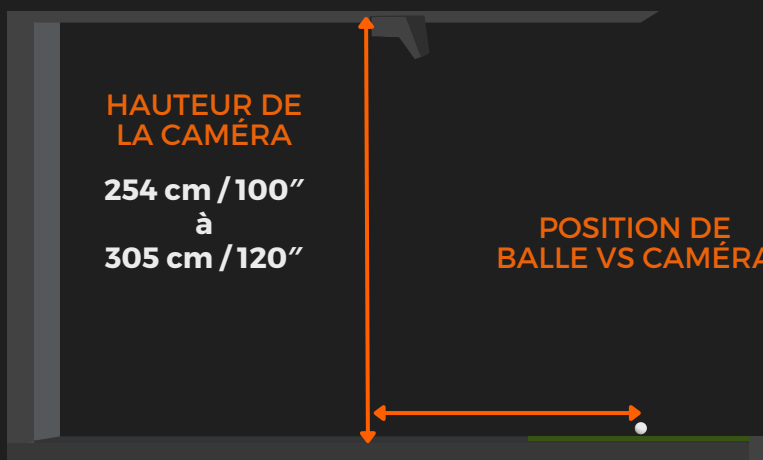

Jouez avec vos bâtons et balles, sans marqueur.

GRANDE ZONE DE FRAPPE

Profitez d'une zone de frappe de 81,2 cm/32" par 54,7 cm/18" pour votre élan.

DESIGN ESTHÉTIQUE

Compacte et élégante, la caméra IDRA se fond bien dans tout décor.

Calibration simple et rapide à l'installation.

ANALYSEUR D'ÉLAN

Analyser votre élan après chaque coup grâce aux données (reprise vidéo disponible sous peu).

IDRA DANS VOTRE ESPACE

POIDS : 6,8 kg / 15 lb

- A** LARGEUR :
33,02 cm / 13"
- B** HAUTEUR :
15,2 cm / 6"
- C** PROFONDEUR :
20,3 CM / 8"

POSITION D'INSTALLATION

WISEZ
PLUS LOIN